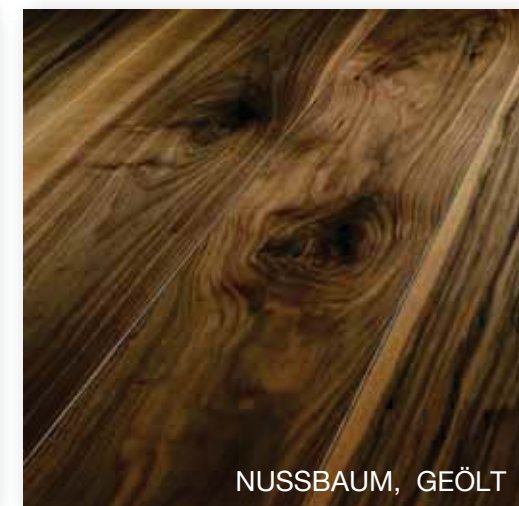

## DIE MANUFAKTUR FÜR GEÖLTE NATUR-HOLZ-BÖDEN

EICHE,  
GEBÜRSTET, WEISS GEÖLT

EICHE,  
ECHT HANDGEHOBELT, GEÖLT

ESCHE,  
GEBÜRSTET, GEÖLT

WEITERE HOLZARTEN,  
OBERFLÄCHEN,  
ABMESSUNGEN UND  
SORTIERUNGEN AUF  
ANFRAGE MÖGLICH

LÄNGEN: 7000-3000mm  
BREITEN: 340-195mm

EICHE,  
GEBÜRSTET, GEÖLT

LÄRCHE,  
GEBÜRSTET, WEISS GEÖLT

EICHE,  
GEBÜRSTET, WEISS GEÖLT

DOUGLASIE,  
GEBÜRSTET, WEISS GEÖLT

EICHE ANGERÄUCHERT,  
GEBÜRSTET, LEICHT WEISS GEÖLT

EICHE, GEBÜRSTET,  
CREMEWEISS GEÖLT

EICHE, GEBÜRSTET,  
CAPPUCCINO BRAUN GEÖLT

NUSSBAUM, GEÖLT

EICHE,  
GEBÜRSTET, LEICHT WEISS GEÖLT

EICHE ANGERÄUCHERT,  
GEBÜRSTET, LEICHT WEISS GEÖLT

EICHE ANGERÄUCHERT,  
GEBÜRSTET, GEÖLT