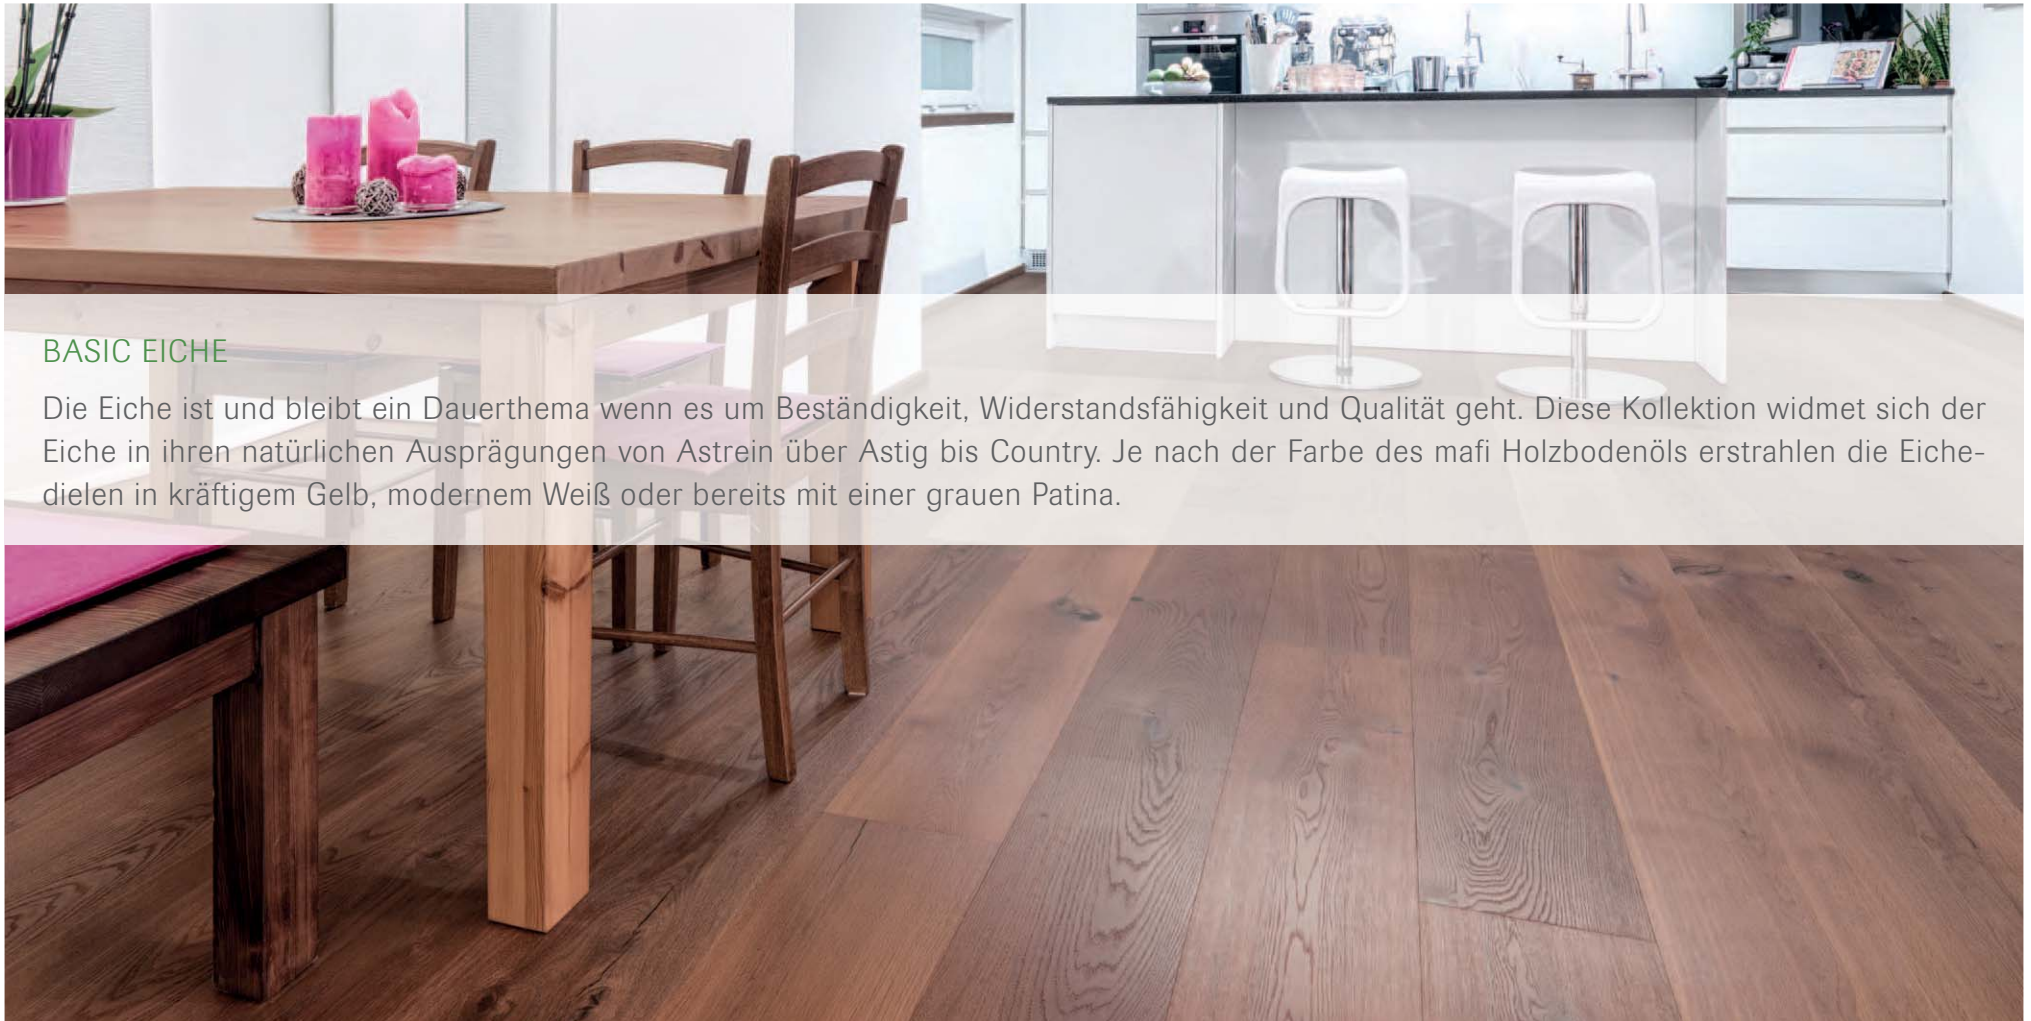

TIGER EICHE | KORALLE | ZAUBER | **BASIC EICHE** | RIVA | ALPIN | ZEITLOS | PICCOLINO | FRESCO | CARVING | DOMINO

BASIC EICHE

Die Eiche ist und bleibt ein Dauerthema wenn es um Beständigkeit, Widerstandsfähigkeit und Qualität geht. Diese Kollektion widmet sich der Eiche in ihren natürlichen Ausprägungen von Astrein über Astig bis Country. Je nach der Farbe des mafi Holzbodenöls erstrahlen die Eiche dielen in kräftigem Gelb, modernem Weiß oder bereits mit einer grauen Patina.