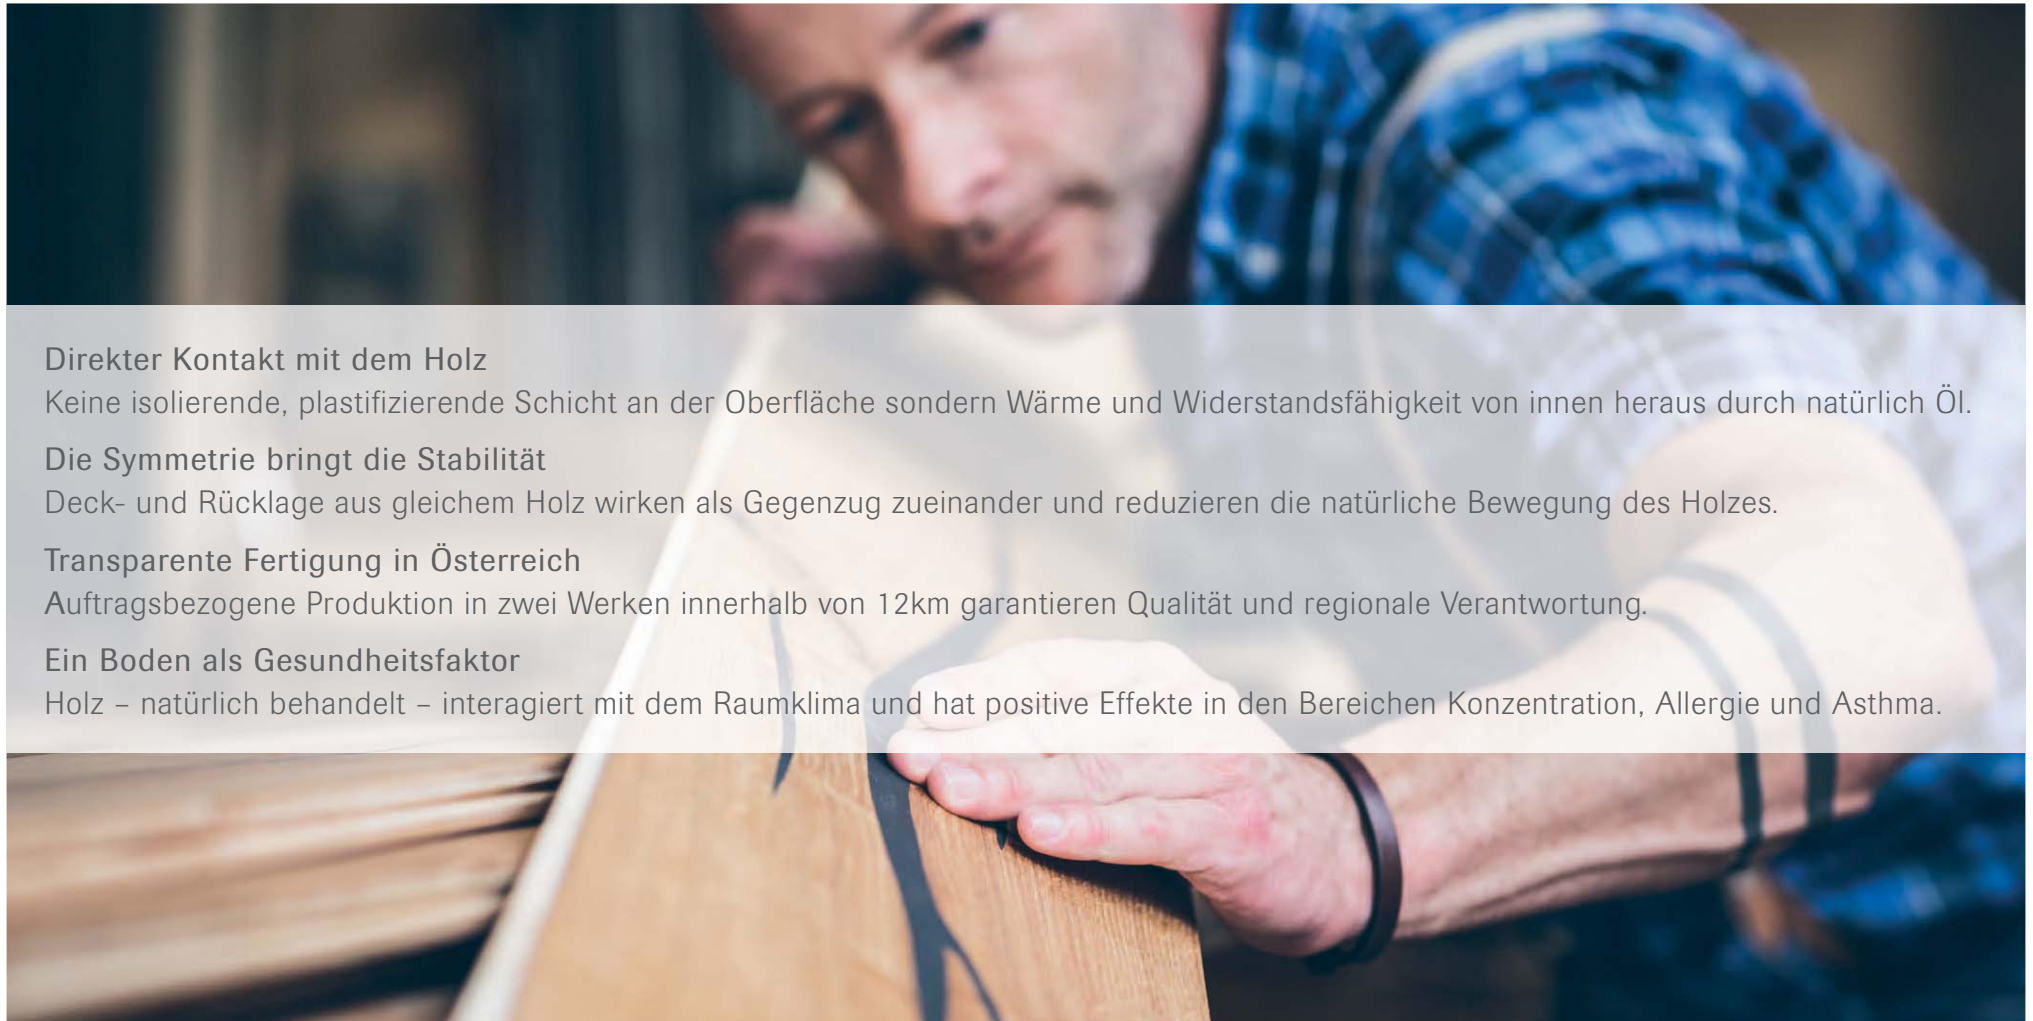

„mafi produziert Naturholzböden ausschließlich in Österreich, vollkommen ökologisch, maßgeschneidert für jeden Kunden, auf Basis der Natur, mit mehr Menschen als Maschinen und innerhalb von vier Tagen.“

mafi ist ein Familienunternehmen, dass sich in 100 Jahren vom Sägewerk, über eine Holzdeckenproduktion zur Naturholzbodenmanufaktur entwickelt hat. Heute steht die Marke international für einen völlig ökologischen und symmetrisch aufgebauten Naturholzboden. So verbinden sich die Erhaltung der positiven Eigenschaften des Holzes mit der stabilitätsgebenden Dielenkonstruktion zu einem langlebigen, regenerativen und stets körperwarmen Fußboden. Weltweit leben Menschen in über 50 Ländern auf mafi Naturholzböden.

Direkter Kontakt mit dem Holz

Keine isolierende, plastifizierende Schicht an der Oberfläche sondern Wärme und Widerstandsfähigkeit von innen heraus durch natürlich Öl.

Die Symmetrie bringt die Stabilität

Deck- und Rücklage aus gleichem Holz wirken als Gegenzug zueinander und reduzieren die natürliche Bewegung des Holzes.

Transparente Fertigung in Österreich

Auftragsbezogene Produktion in zwei Werken innerhalb von 12km garantieren Qualität und regionale Verantwortung.