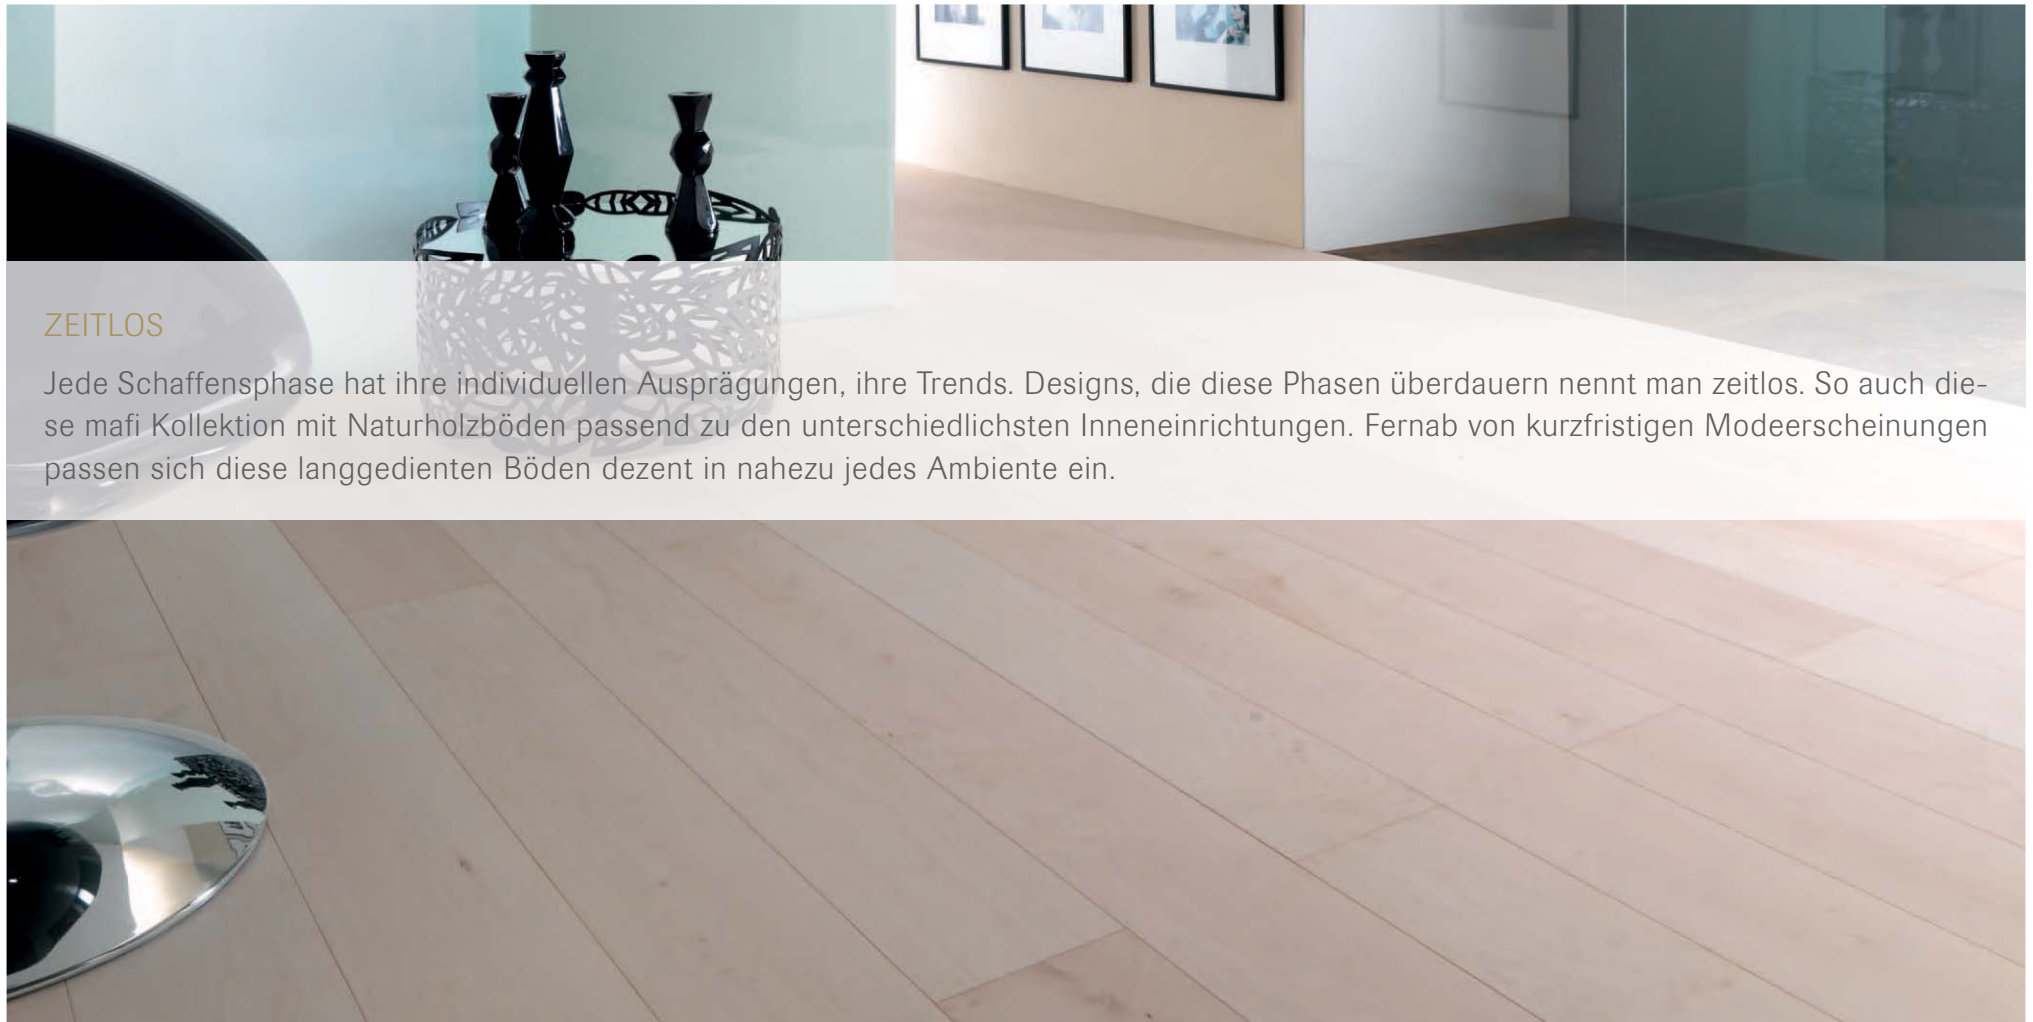

TIGER EICHE | KORALLE | ZAUBER | BASIC EICHE | RIVA | ALPIN | ZEITLOS | PICCOLINO | FRESCO | CARVING | DOMINO

ZEITLOS

Jede Schaffensphase hat ihre individuellen Ausprägungen, ihre Trends. Designs, die diese Phasen überdauern nennt man zeitlos. So auch diese mafi Kollektion mit Naturholzböden passend zu den unterschiedlichsten Inneneinrichtungen. Fernab von kurzfristigen Modeerscheinungen passen sich diese langgedienten Böden dezent in nahezu jedes Ambiente ein.